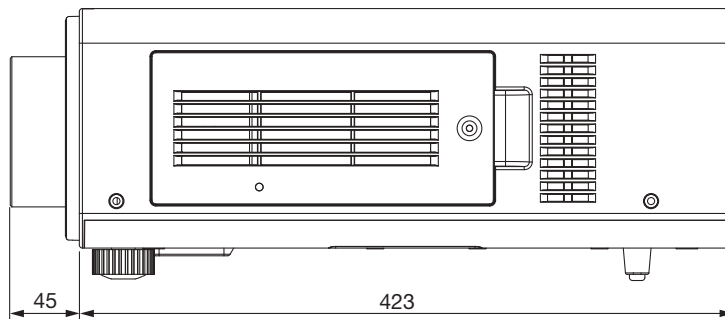

■機器概要

本レンズは、パナソニックの適合プロジェクターに装着して使用するズームレンズです。
 焦点距離を調整できることにより、幅広い投写距離に対応できます。

*本レンズは単品では使用できません。別売品のパナソニック製プロジェクターに装着してご使用ください。

■機器仕様 (仕様および外観は、性能向上その他により予告なく変更することがあります。)

F 焦点距離 (f) 外形寸法 質量 適合プロジェクター	値 1.8~2.4 33.9 mm~53.2 mm 横幅 95 mm 高さ 95 mm 奥行 168 mm 約 1.0 kg* 【グループ A】 PT-DZ870K/DZ870W/DZ870LK/DZ870LW/ DW830K/DW830LK/DW830W/DW830LW/DX100K/DX100LK/DX100W/DX100LW 【グループ B】 PT-DZ770S/DZ770K/DZ770LS/DZ770LK/ DW740S/DW740K/DW740LS/DW740LK/DX810S/DX810K/DX810LS/DX810LK/ DZ680S/DZ680K/DZ680LS/DZ680LK/ DW640S/DW640K/DW640LS/DW640LK/DX610S/DX610K/DX610LS/DX610LK/ DZ6710/DZ6710L/ DW730S/DW730K/DW730LS/DW730LK/DX800S/DX800K/DX800LS/DX800LK/ DZ6700/DZ6700L/DW6300S/DW6300K/DW6300LS/DW6300LK/ D6000S/D6000K/D6000LS/D6000LK/D5000S/D5000LS 【グループ C】 PT-RZ970JW/RZ970JB/RZ970JLW/RZ970JLB/RW930JW/RW930JB/RW930JLW/ RW930JLB/RX110JW/RX110JB/RX110JLW/RX110JLB/ RZ770JW/RZ770JB/RZ770JLW/RZ770JLB/RW730JW/RW730JB/RW730JLW/ RW730JLB/ RZ660JW/RZ660JB/RZ660JLW/RZ660JLB/RW620JW/RW620JB/RW620JLW/ RW620JLB/ RZ670JW/RZ670JB/RZ670JLW/RZ670JLB/RW630JW/RW630JB/RW630JLW/ RW630JLB 【グループ D】 PT-DZ780J/DZ780J/DZ780JW/DZ780JB/DW750J/DW750J/DW750JW/DW750JB/ DX820J/DX820J/DX820JW/DX820JB
--	--

※ 平均値です。各製品で異なる場合があります。

■外形寸法図

(注)この図面は正確な縮尺ではありません。

(単位 : mm)

〈 グループAのプロジェクトーに装着した図 〉

〈 グループBのプロジェクトーに装着した図 〉

〈 グループCのプロジェクトーに装着した図 〉

〈 グループDのプロジェクトに装着した図 〉