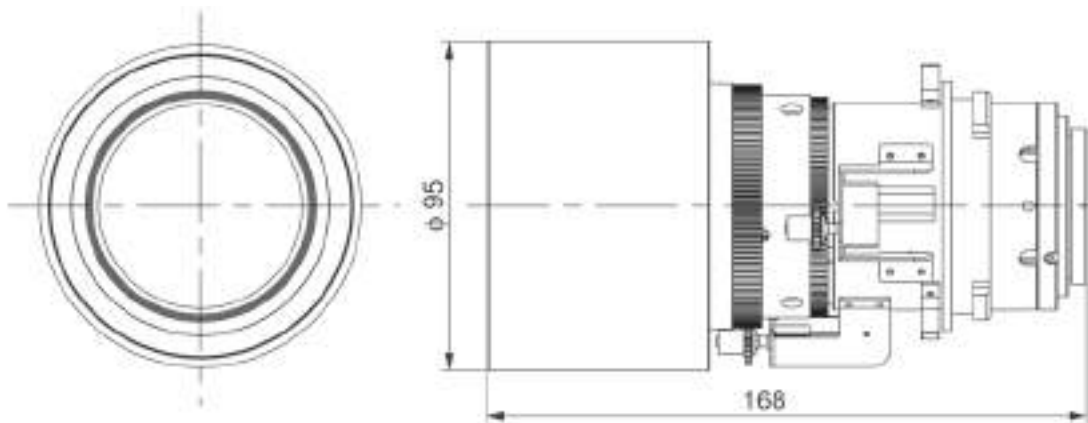

■機器概要

本レンズは、パナソニックの適合プロジェクターに装着して使用するズームレンズです。
 焦点距離を調整できることにより、幅広い投写距離に対応できます。

*本レンズは単品では使用できません。別売品のパナソニック製プロジェクターに装着してご使用ください。

■機器仕様 (仕様および外観は、性能向上その他により予告なく変更することがあります。)

F 焦点距離 (f) 外形寸法 質量 適合プロジェクター	値 1.8~2.4 33.9 mm~53.2 mm 横幅 95 mm 高さ 95 mm 奥行 168 mm 約 1.0 kg* 【グループ A】 PT-DZ870K/DZ870W/DZ870LK/DZ870LW/ DW830K/DW830LK/DW830W/DW830LW/DX100K/DX100LK/DX100W/DX100LW 【グループ B】 PT-DZ770S/DZ770K/DZ770LS/DZ770LK/ DW740S/DW740K/DW740LS/DW740LK/DX810S/DX810K/DX810LS/DX810LK/ DZ680S/DZ680K/DZ680LS/DZ680LK/ DW640S/DW640K/DW640LS/DW640LK/DX610S/DX610K/DX610LS/DX610LK/ DZ6710/DZ6710L/ DW730S/DW730K/DW730LS/DW730LK/DX800S/DX800K/DX800LS/DX800LK/ DZ6700/DZ6700L/DW6300S/DW6300K/DW6300LS/DW6300LK/ D6000S/D6000K/D6000LS/D6000LK/D5000S/D5000LS 【グループ C】 PT-RZ970JW/RZ970JB/RZ970JLW/RZ970JLB/RW930JW/RW930JB/RW930JLW/ RW930JLB/RX110JW/RX110JB/RX110JLW/RX110JLB/ RZ770JW/RZ770JB/RZ770JLW/RZ770JLB/RW730JW/RW730JB/RW730JLW/ RW730JLB/ RZ660JW/RZ660JB/RZ660JLW/RZ660JLB/RW620JW/RW620JB/RW620JLW/ RW620JLB/ RZ670JW/RZ670JB/RZ670JLW/RZ670JLB/RW630JW/RW630JB/RW630JLW/ RW630JLB 【グループ D】 PT-DZ780J/DZ780J/DZ780JW/DZ780JB/DW750J/DW750J/DW750JW/DW750JB/ DX820J/DX820J/DX820JW/DX820JB
--	--

※ 平均値です。各製品で異なる場合があります。

■外形寸法図

(注)この図面は正確な縮尺ではありません。

(単位 : mm)

〈 グループAのプロジェクトーに装着した図 〉

〈 グループBのプロジェクトーに装着した図 〉

〈 グループCのプロジェクトーに装着した図 〉

〈 グループDのプロジェクトに装着した図 〉