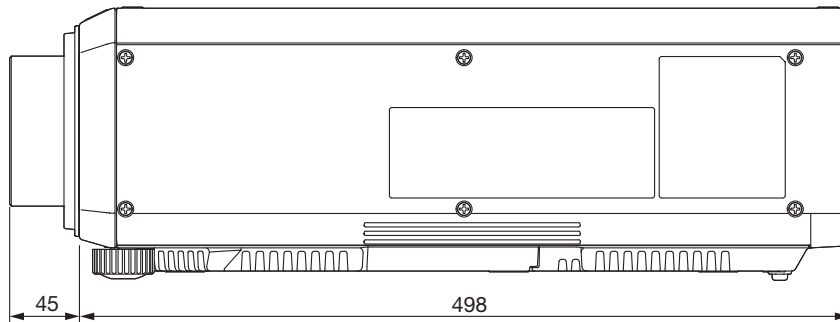

■機器概要

本レンズは、パナソニックの適合プロジェクターに装着して使用するズームレンズです。
 焦点距離を調整できることにより、幅広い投写距離に対応できます。

*本レンズは単品では使用できません。別売品のパナソニック製プロジェクターに装着してご使用ください。

■機器仕様 (仕様および外観は、性能向上その他により予告なく変更することがあります。)

F 焦点距離 (f) 外形寸法 質量 適合プロジェクター	値 1.8~2.4 33.9 mm~53.2 mm 横幅 95 mm 高さ 95 mm 奥行 168 mm 約 1.0 kg* 【グループ A】 PT-DZ870K/DZ870W/DZ870LK/DZ870LW/ DW830K/DW830LK/DW830W/DW830LW/DX100K/DX100LK/DX100W/DX100LW 【グループ B】 PT-DZ770S/DZ770K/DZ770LS/DZ770LK/ DW740S/DW740K/DW740LS/DW740LK/DX810S/DX810K/DX810LS/DX810LK/ DZ680S/DZ680K/DZ680LS/DZ680LK/ DW640S/DW640K/DW640LS/DW640LK/DX610S/DX610K/DX610LS/DX610LK/ DZ6710/DZ6710L/ DW730S/DW730K/DW730LS/DW730LK/DX800S/DX800K/DX800LS/DX800LK/ DZ6700/DZ6700L/DW6300S/DW6300K/DW6300LS/DW6300LK/ D6000S/D6000K/D6000LS/D6000LK/D5000S/D5000LS 【グループ C】 PT-RZ970JW/RZ970JB/RZ970JLW/RZ970JLB/RW930JW/RW930JB/RW930JLW/ RW930JLB/RX110JW/RX110JB/RX110JLW/RX110JLB/ RZ770JW/RZ770JB/RZ770JLW/RZ770JLB/RW730JW/RW730JB/RW730JLW/ RW730JLB/ RZ660JW/RZ660JB/RZ660JLW/RZ660JLB/RW620JW/RW620JB/RW620JLW/ RW620JLB/ RZ670JW/RZ670JB/RZ670JLW/RZ670JLB/RW630JW/RW630JB/RW630JLW/ RW630JLB 【グループ D】 PT-DZ780J/DZ780J/DZ780JW/DZ780JB/DW750J/DW750J/DW750JW/DW750JB/ DX820J/DX820J/DX820JW/DX820JB
--	--

※ 平均値です。各製品で異なる場合があります。

■外形寸法図

(注)この図面は正確な縮尺ではありません。

(単位 : mm)

〈 グループAのプロジェクトーに装着した図 〉

〈 グループBのプロジェクトーに装着した図 〉

〈 グループCのプロジェクトーに装着した図 〉

〈 グループDのプロジェクトに装着した図 〉