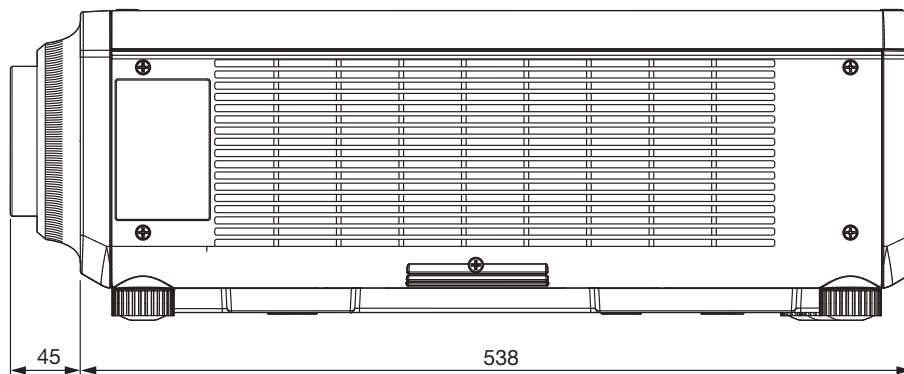

■機器概要

本レンズは、パナソニックの適合プロジェクターに装着して使用するズームレンズです。
 焦点距離を調整できることにより、幅広い投写距離に対応できます。

*本レンズは単品では使用できません。別売品のパナソニック製プロジェクターに装着してご使用ください。

■機器仕様 (仕様および外観は、性能向上その他により予告なく変更することがあります。)

F 焦点距離 (f) 外形寸法 質量 適合プロジェクター	値 1.8~2.4 33.9 mm~53.2 mm 横幅 95 mm 高さ 95 mm 奥行 168 mm 約 1.0 kg* 【グループ A】 PT-DZ870K/DZ870W/DZ870LK/DZ870LW/ DW830K/DW830LK/DW830W/DW830LW/DX100K/DX100LK/DX100W/DX100LW 【グループ B】 PT-DZ770S/DZ770K/DZ770LS/DZ770LK/ DW740S/DW740K/DW740LS/DW740LK/DX810S/DX810K/DX810LS/DX810LK/ DZ680S/DZ680K/DZ680LS/DZ680LK/ DW640S/DW640K/DW640LS/DW640LK/DX610S/DX610K/DX610LS/DX610LK/ DZ6710/DZ6710L/ DW730S/DW730K/DW730LS/DW730LK/DX800S/DX800K/DX800LS/DX800LK/ DZ6700/DZ6700L/DW6300S/DW6300K/DW6300LS/DW6300LK/ D6000S/D6000K/D6000LS/D6000LK/D5000S/D5000LS 【グループ C】 PT-RZ970JW/RZ970JB/RZ970JLW/RZ970JLB/RW930JW/RW930JB/RW930JLW/ RW930JLB/RX110JW/RX110JB/RX110JLW/RX110JLB/ RZ770JW/RZ770JB/RZ770JLW/RZ770JLB/RW730JW/RW730JB/RW730JLW/ RW730JLB/ RZ660JW/RZ660JB/RZ660JLW/RZ660JLB/RW620JW/RW620JB/RW620JLW/ RW620JLB/ RZ670JW/RZ670JB/RZ670JLW/RZ670JLB/RW630JW/RW630JB/RW630JLW/ RW630JLB 【グループ D】 PT-DZ780J/DZ780J/DZ780JW/DZ780JB/DW750J/DW750J/DW750JW/DW750JB/ DX820J/DX820J/DX820JW/DX820JB
--	--

※ 平均値です。各製品で異なる場合があります。

■外形寸法図

(注)この図面は正確な縮尺ではありません。

(単位 : mm)

〈 グループAのプロジェクトーに装着した図 〉

〈 グループBのプロジェクトーに装着した図 〉

〈 グループCのプロジェクトーに装着した図 〉

〈 グループDのプロジェクトに装着した図 〉