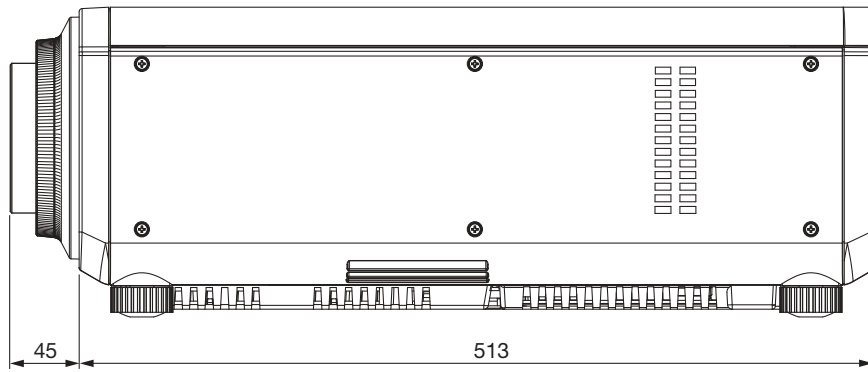

■機器概要

本レンズは、パナソニックの適合プロジェクターに装着して使用するズームレンズです。
 焦点距離を調整できることにより、幅広い投写距離に対応できます。

*本レンズは単品では使用できません。別売品のパナソニック製プロジェクターに装着してご使用ください。

■機器仕様 (仕様および外観は、性能向上その他により予告なく変更することがあります。)

F 焦点距離 (f) 外形寸法 質量 適合プロジェクター	値 1.8~2.4 33.9 mm~53.2 mm 横幅 95 mm 高さ 95 mm 奥行 168 mm 約 1.0 kg* 【グループ A】 PT-DZ870K/DZ870W/DZ870LK/DZ870LW/ DW830K/DW830LK/DW830W/DW830LW/DX100K/DX100LK/DX100W/DX100LW 【グループ B】 PT-DZ770S/DZ770K/DZ770LS/DZ770LK/ DW740S/DW740K/DW740LS/DW740LK/DX810S/DX810K/DX810LS/DX810LK/ DZ680S/DZ680K/DZ680LS/DZ680LK/ DW640S/DW640K/DW640LS/DW640LK/DX610S/DX610K/DX610LS/DX610LK/ DZ6710/DZ6710L/ DW730S/DW730K/DW730LS/DW730LK/DX800S/DX800K/DX800LS/DX800LK/ DZ6700/DZ6700L/DW6300S/DW6300K/DW6300LS/DW6300LK/ D6000S/D6000K/D6000LS/D6000LK/D5000S/D5000LS 【グループ C】 PT-RZ970JW/RZ970JB/RZ970JLW/RZ970JLB/RW930JW/RW930JB/RW930JLW/ RW930JLB/RX110JW/RX110JB/RX110JLW/RX110JLB/ RZ770JW/RZ770JB/RZ770JLW/RZ770JLB/RW730JW/RW730JB/RW730JLW/ RW730JLB/ RZ660JW/RZ660JB/RZ660JLW/RZ660JLB/RW620JW/RW620JB/RW620JLW/ RW620JLB/ RZ670JW/RZ670JB/RZ670JLW/RZ670JLB/RW630JW/RW630JB/RW630JLW/ RW630JLB 【グループ D】 PT-DZ780J/DZ780J/DZ780JW/DZ780JB/DW750J/DW750J/DW750JW/DW750JB/ DX820J/DX820J/DX820JW/DX820JB
--	--

※ 平均値です。各製品で異なる場合があります。

■外形寸法図

(注)この図面は正確な縮尺ではありません。

(単位 : mm)

〈 グループAのプロジェクトーに装着した図 〉

〈 グループBのプロジェクトーに装着した図 〉

〈 グループCのプロジェクトーに装着した図 〉

〈 グループDのプロジェクトに装着した図 〉